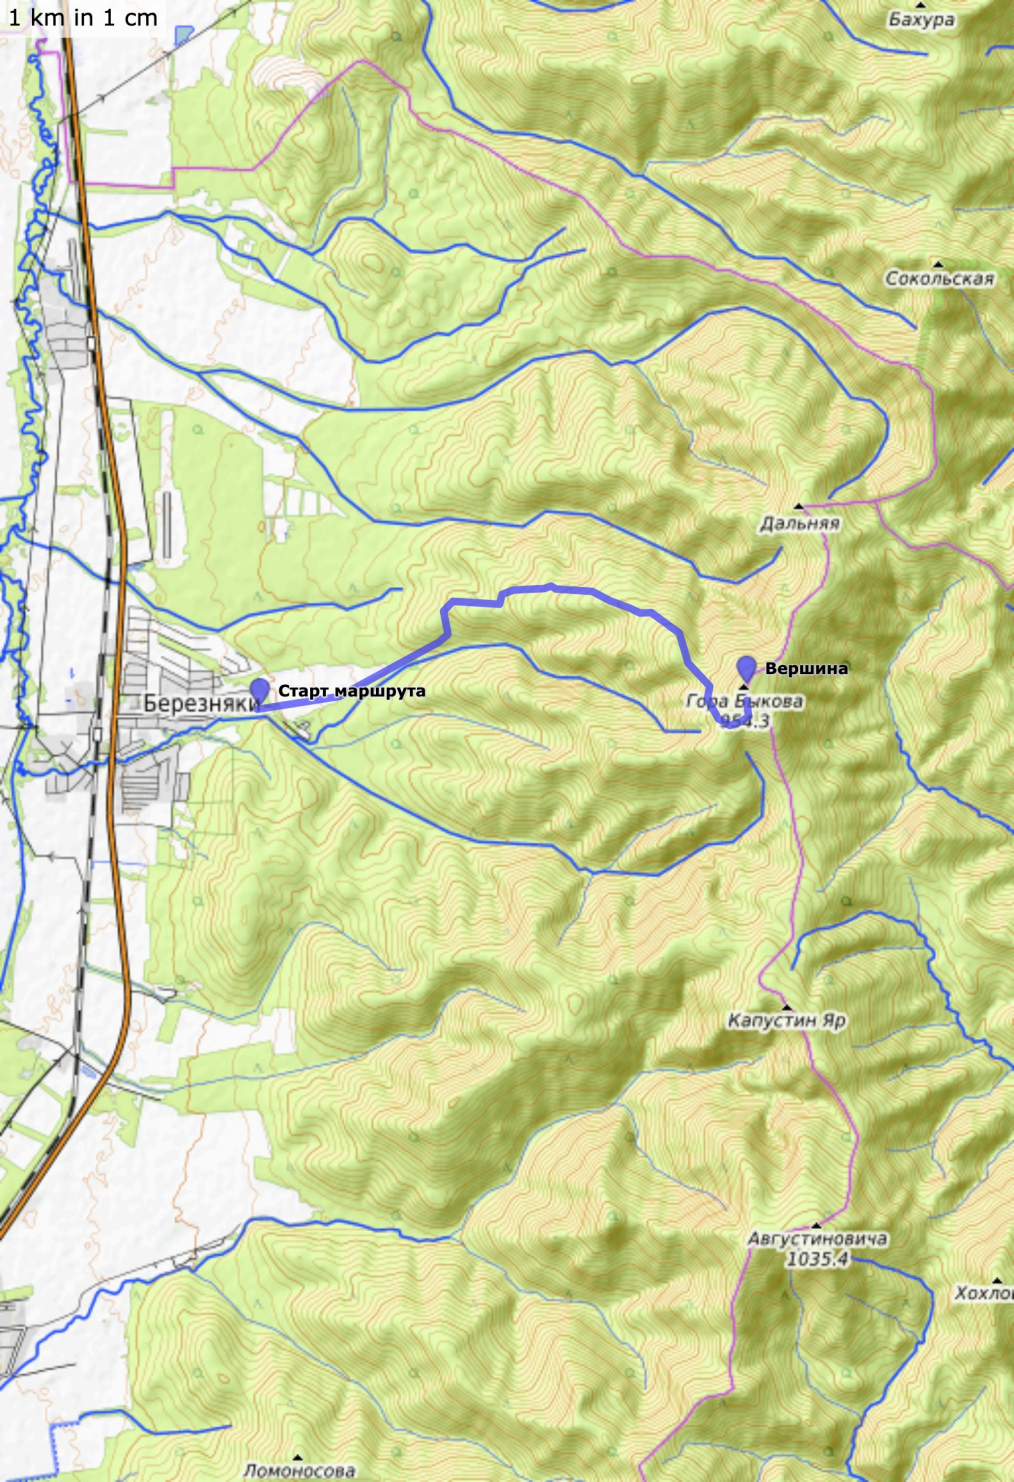

1 km in 1 cm

Бахура

Сокольская

Дальняя

Березняки

Старт маршрута

Вершина

Гора Быкова
954.3

Капустин Яр

Августиновича
1035.4

Хохло

Ломоносова